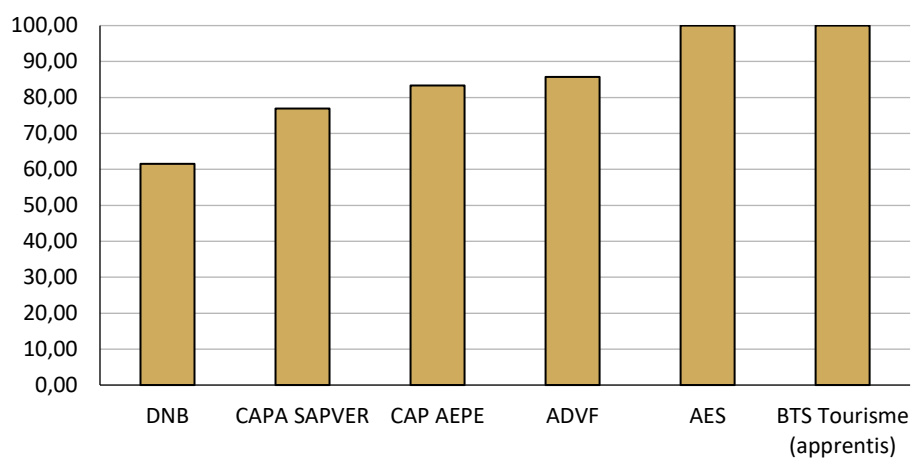

Résultats aux examens 2019

MFR de Pontarlier

Diplôme	Présenté	Recus	%
DNB	26	16	61,54
CAPA SAPVER	13	10	76,92
CAP AEPE	12	10	83,33
ADVF	7	6	85,71
AES	6	6	100,00
BTS Tourisme (apprentis)	10	10	100,00

Résultats aux examens session 2019