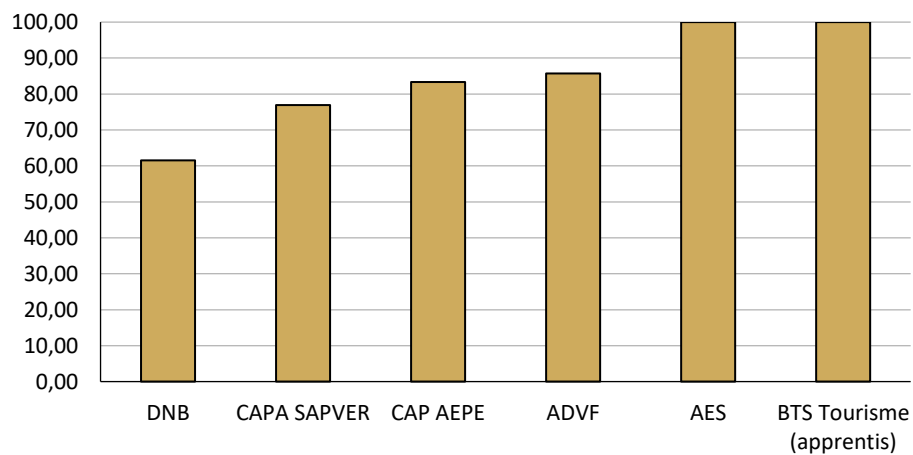

Résultats aux examens 2019

MFR de Pontarlier

Diplôme	Présenté	Recus	%
DNB	26	16	61,54
CAPA SAPVER	13	10	76,92
CAP AEPE	12	10	83,33
ADVF	7	6	85,71
AES	6	6	100,00
BTS Tourisme (apprentis)	10	10	100,00

Résultats aux examens session 2019

Résultats aux examens 2020

MFR de Pontarlier

Diplôme	Présenté	Recus	%
DNB	28	27	96,43
CAPA SAPVER	8	7	87,50
CAP AEPE (apprentis)	11	11	100,00
ADVF	0	0	
AES	6	6	100,00
BTS Tourisme (apprentis)	21	17	80,95