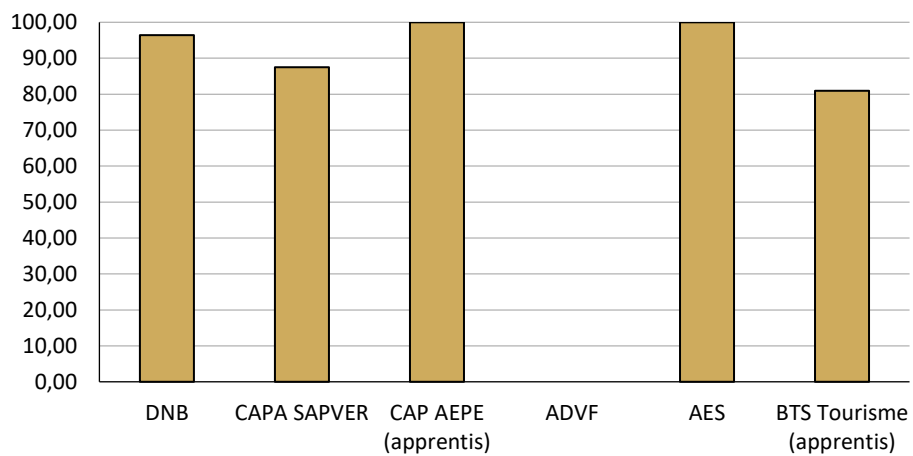

Résultats aux examens 2020

MFR de Pontarlier

Diplôme	Présenté	Recus	%
DNB	28	27	96,43
CAPA SAPVER	8	7	87,50
CAP AEPE (apprentis)	11	11	100,00
ADVF	0	0	
AES	6	6	100,00
BTS Tourisme (apprentis)	21	17	80,95

Résultats aux examens session 2020