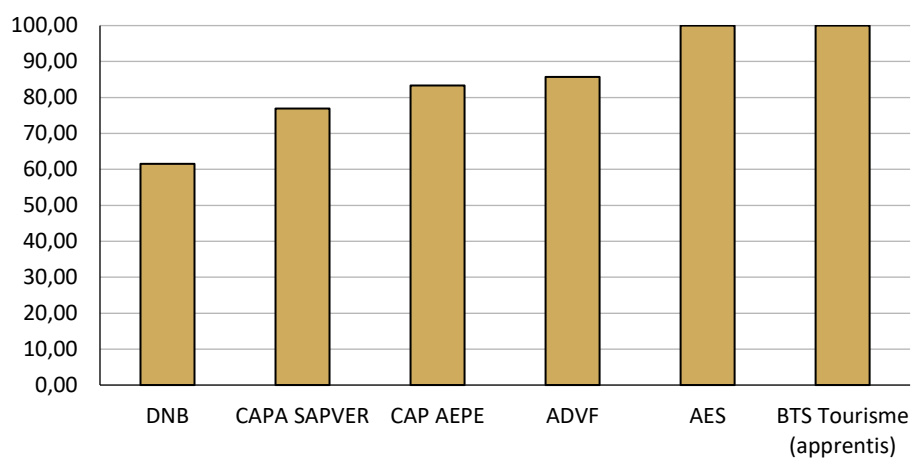

Résultats aux examens 2019

MFR de Pontarlier

Diplôme	Présenté	Recus	%
DNB	26	16	61,54
CAPA SAPVER	13	10	76,92
CAP AEPE	12	10	83,33
ADVF	7	6	85,71
AES	6	6	100,00
BTS Tourisme (apprentis)	10	10	100,00

Résultats aux examens session 2019

Résultats aux examens 2020

MFR de Pontarlier

Diplôme	Présenté	Recus	%
DNB	28	27	96,43
CAPA SAPVER	8	7	87,50
CAP AEPE (apprentis)	11	11	100,00
ADVF			
AES	6	6	100,00
BTS Tourisme (apprentis)	21	17	80,95

Résultats aux examens session 2020